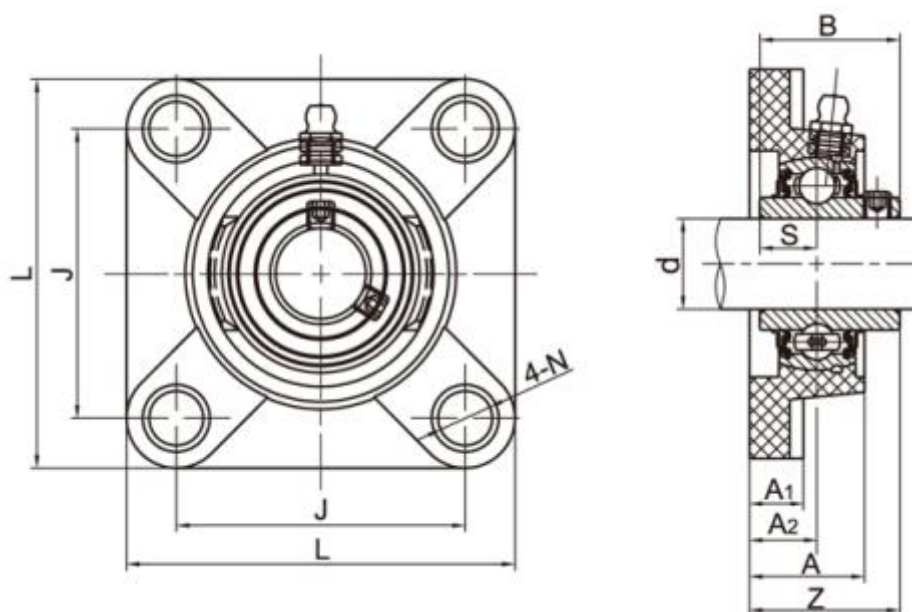

Varenummer: 54810632081

Beskrivelse: 4 huls flangeleje TP-SUCF208 f/aksel Ø40mm  
Indsats rustfast, hus termoplast sort

## Mål

A = 37.5	N = 14
A1 = 18	S = 19
A2 = 23	Z = 53.2
B = 49.2	
Bolt = M12	
d = 40	
J = 102	
L = 130	